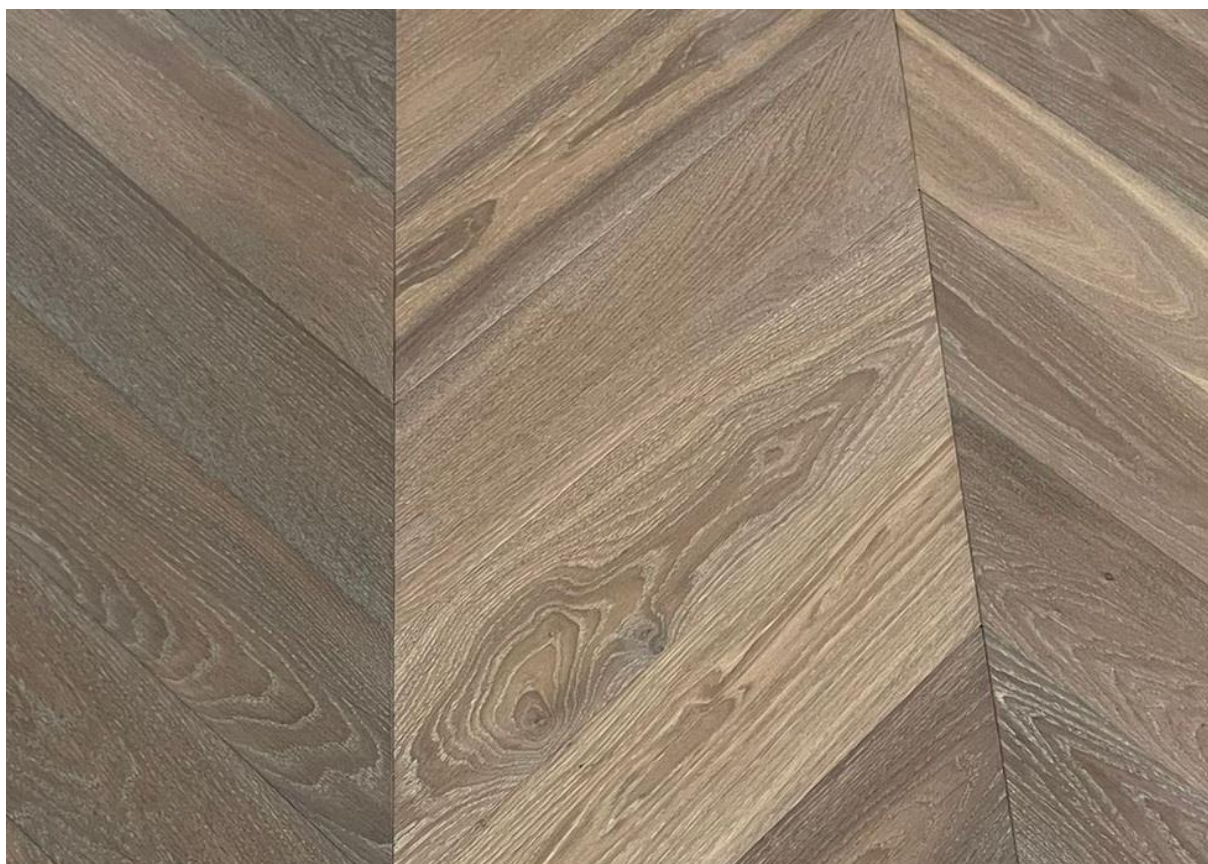

Kliknij w link: <https://lareco.pl/kontakt/>

Zdjęcie poglądowe:

Nr. L610

Podłoga Chevron 60 Warstwowa Dąb Europejski Natur 14/3 x 125 x 560 Szczotka 4V Lakier Mat LA Sierra

Cena katalogowa detaliczna netto m2 – ~~560 zł~~