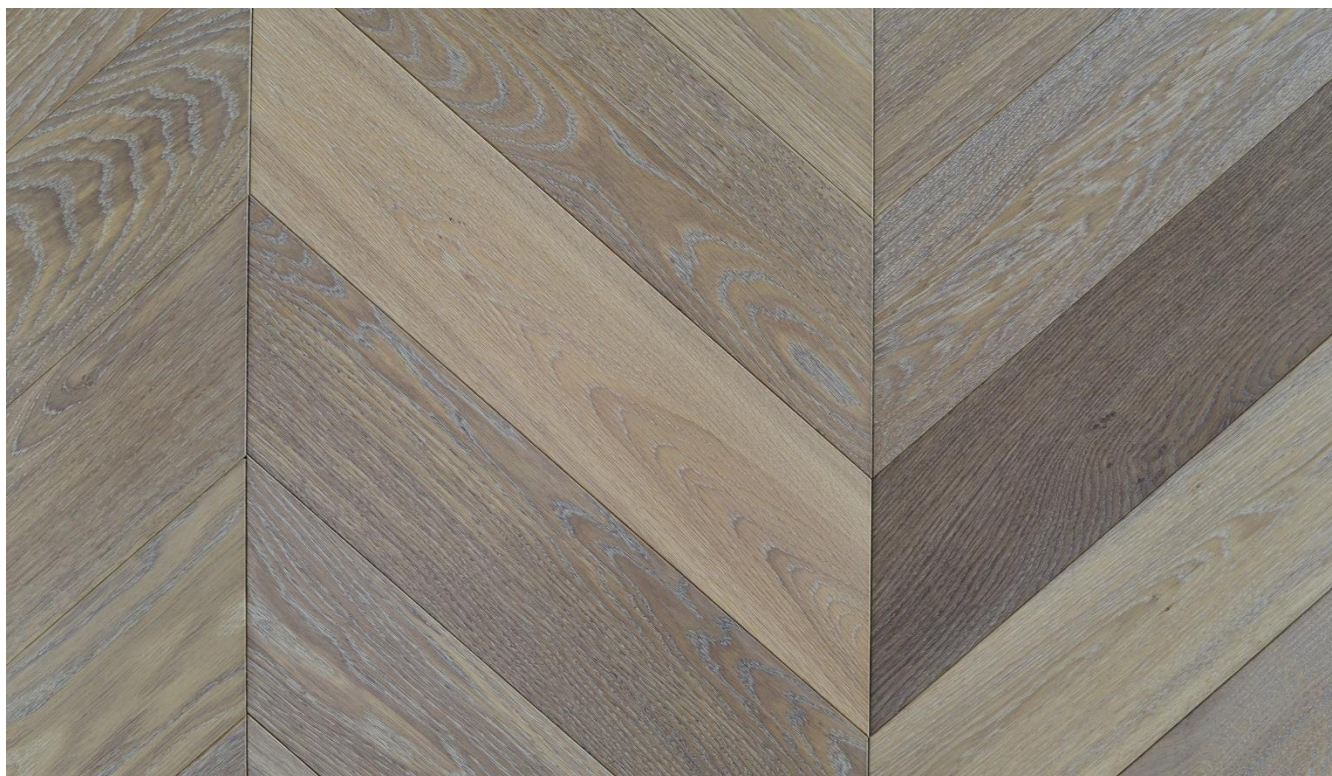

Kliknij w link: <https://lareco.pl/kontakt/>

Zdjęcie poglądowe:

Nr. L526

Podłoga Deska Warstwowa Dąb Europejski Rustic 15 /4 x 155 x 600-2000 Szczotka 4V Olejowosk Mat BP Borowy

Cena katalogowa detaliczna netto m2 – 269 zł