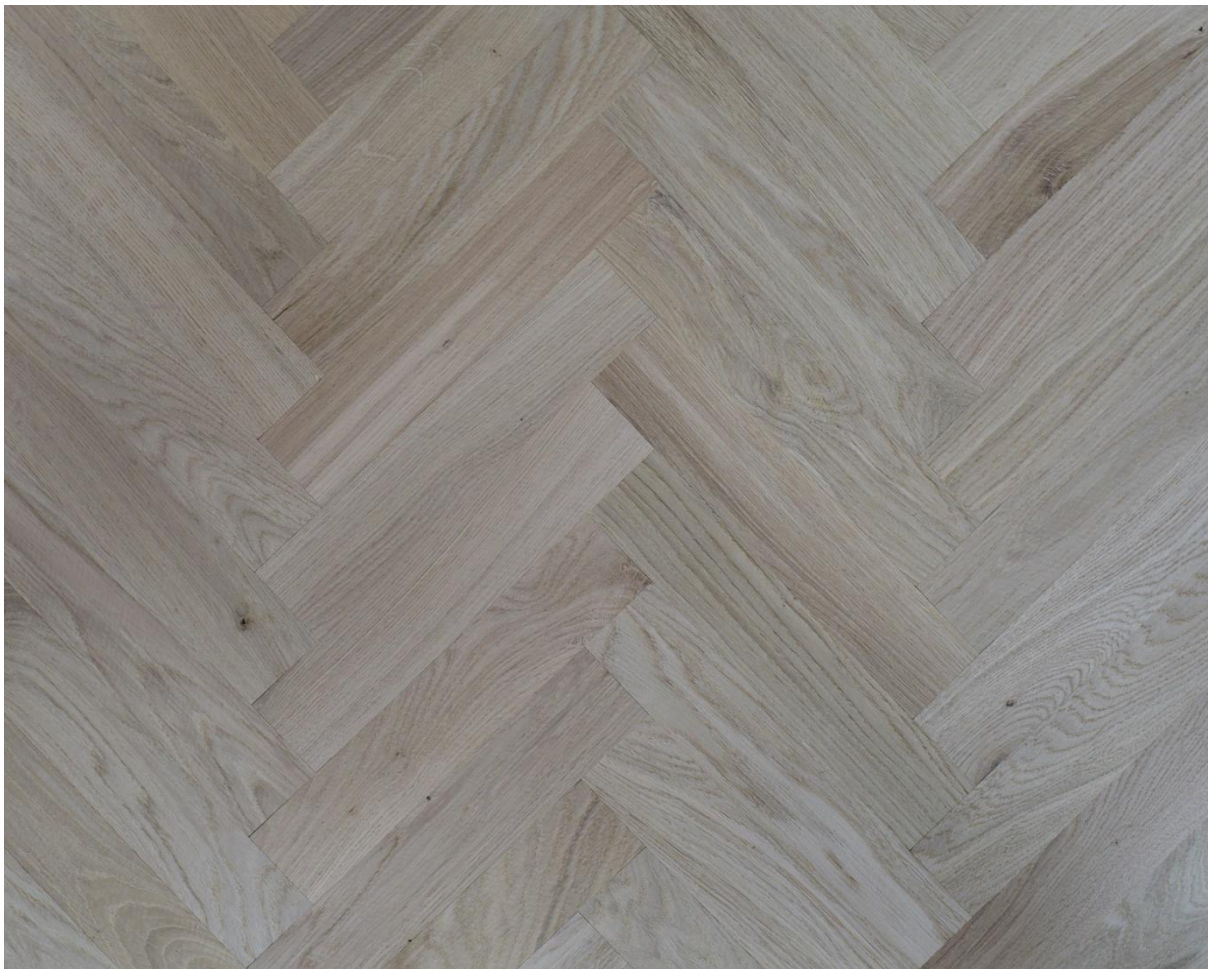

Zdjęcie poglądowe:

Pozycja Nr. L583

Podłoga Parkiet Lita Dąb Europejski Klasa Natur 15 x 60 x 300 0V surowy niewykończony

Cena wyprzedażowa outletowa netto m2 – 140 zł

Dostępna ilość: 165m2

Termin realizacji: dostępne z magazynu.