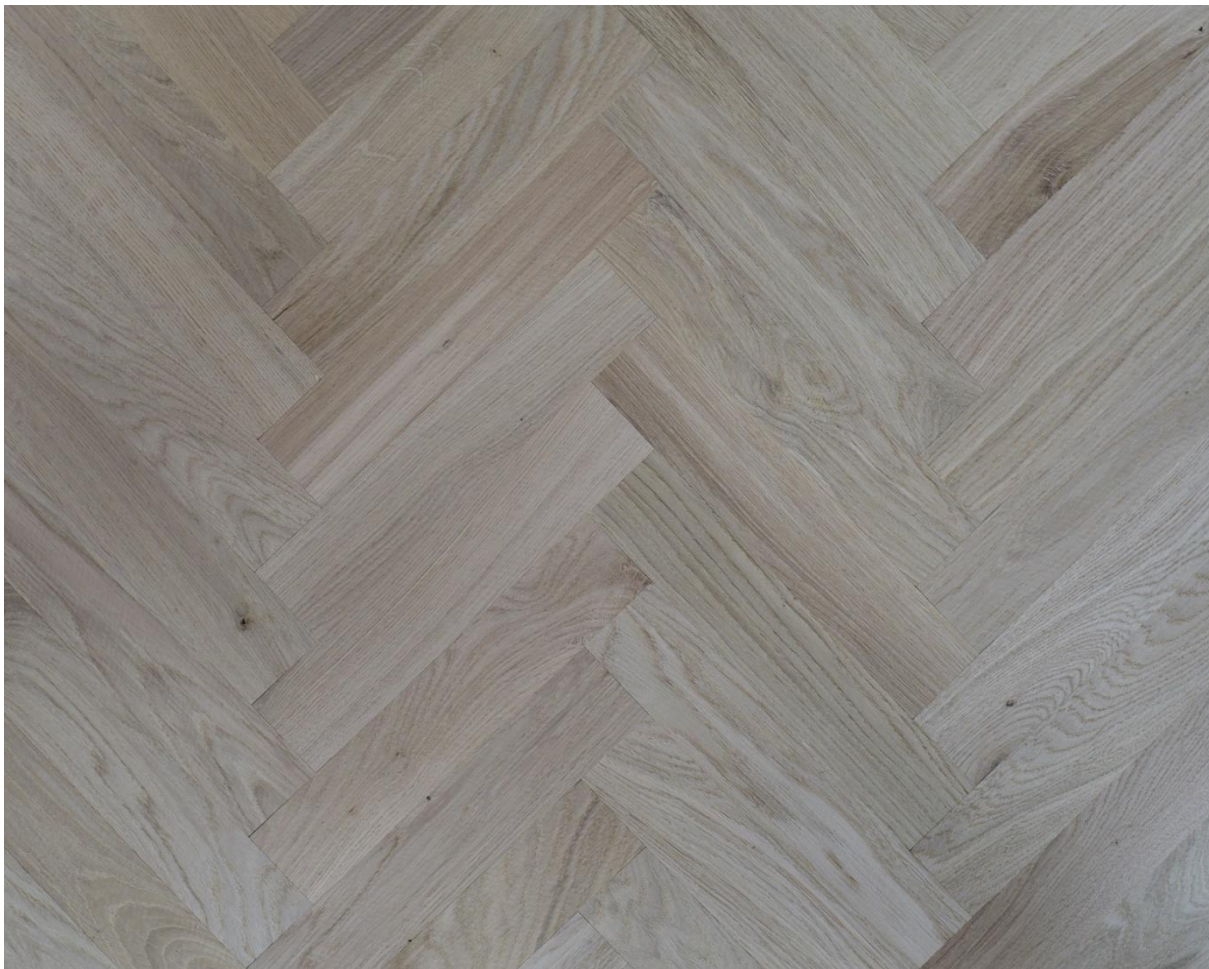

Zdjęcie poglądowe:

Pozycja Nr. L718

Podłoga Parkiet Lita Dąb Europejski Klasa Natur 15 x 70 x 300 0V surowy niewykończony

Cena wyprzedażowa outletowa netto m2 – 140 zł

Dostępna ilość: 150,98 m2

Termin realizacji: dostępne z magazynu.