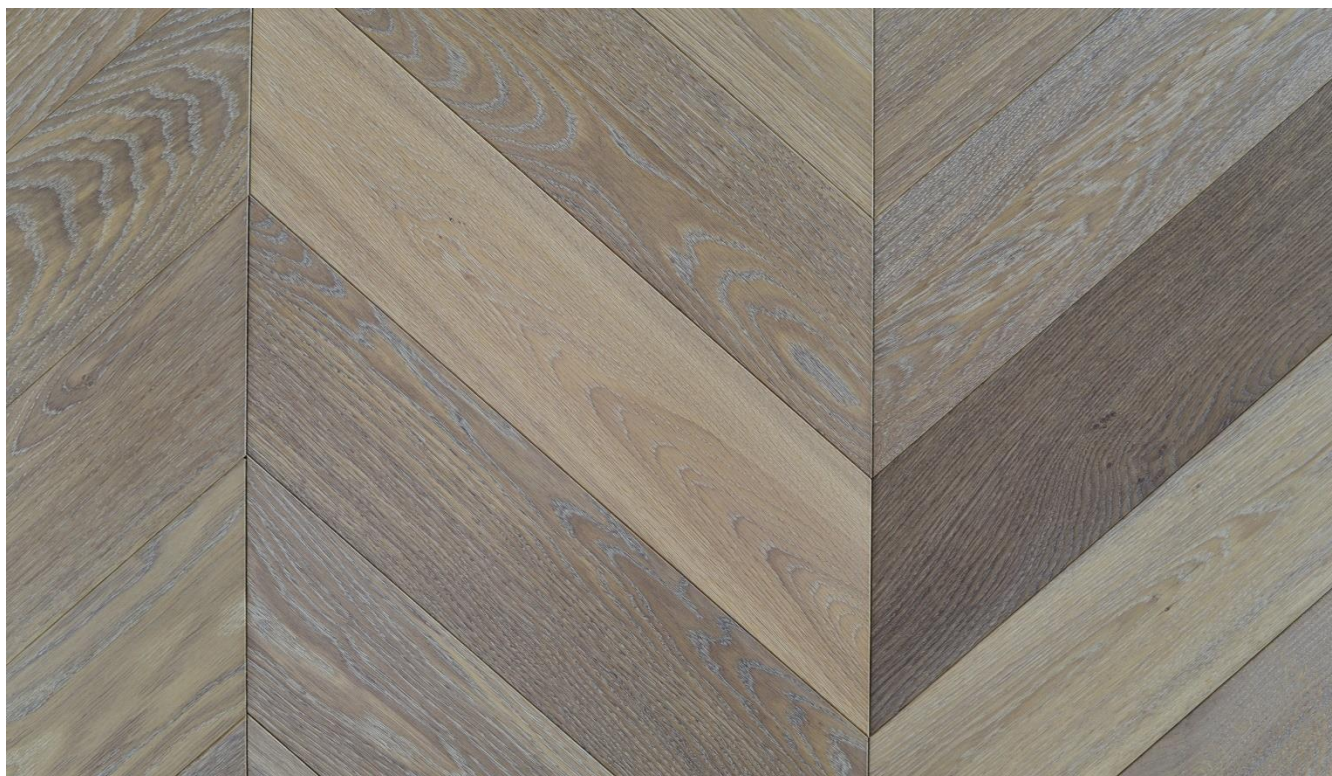

Kliknij w link: <https://lareco.pl/kontakt/>

Zdjęcie poglądowe:

Nr. L526

Podłoga Deska Warstwowa Dąb Europejski Rustic 15 /4 x 155 x 600-2000 Szczotka 4V Olejwosk Mat BP Borowy

Cena katalogowa detaliczna netto m2 – ~~269 zł~~