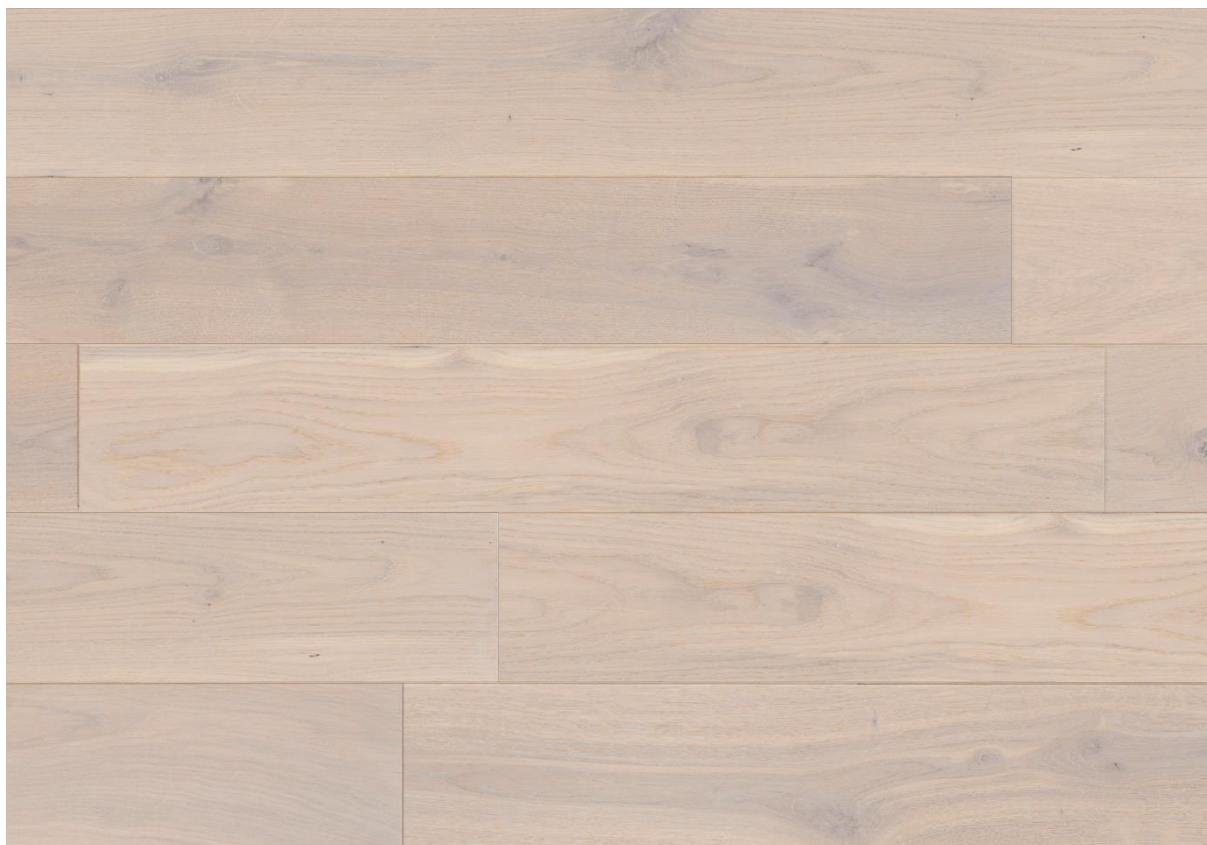

Kliknij w link: <https://lareco.pl/kontakt/>

Zdjęcie poglądowe:

Pozycja Nr. L701

Podłoga Deska Lita Dąb Europejski Klasa Rustic 15 x 130 x 300-1200 Szczotka 4V Olejowosk Mat BP Jesienny

Cena katalogowa detaliczna netto m2 - ~~265 zł~~