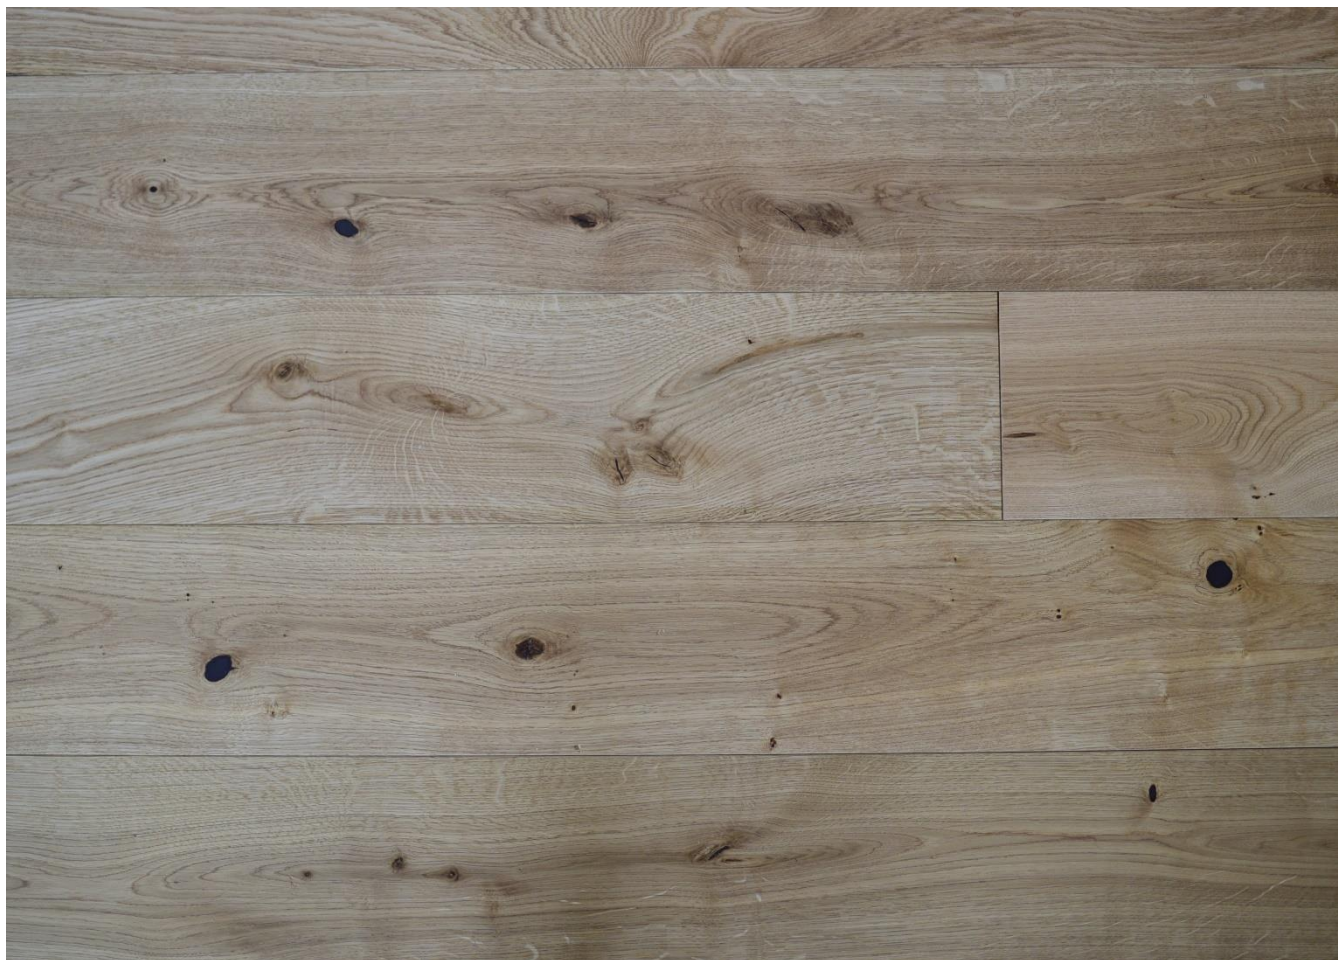

Kliknij w link: <https://lareco.pl/kontakt/>

Zdjęcie poglądowe:

Nr. ZW-2/8/22

Podłoga Deska Trójwarstwowa Dąb Europejski Rustic 15 /4 x 180 x 1800-2400 mm (minimum 75% desek w długościach 1800-2400, max 25% desek krótszych niż 1800 mm) Szczotka 4V Lakier Mat BP Złoty