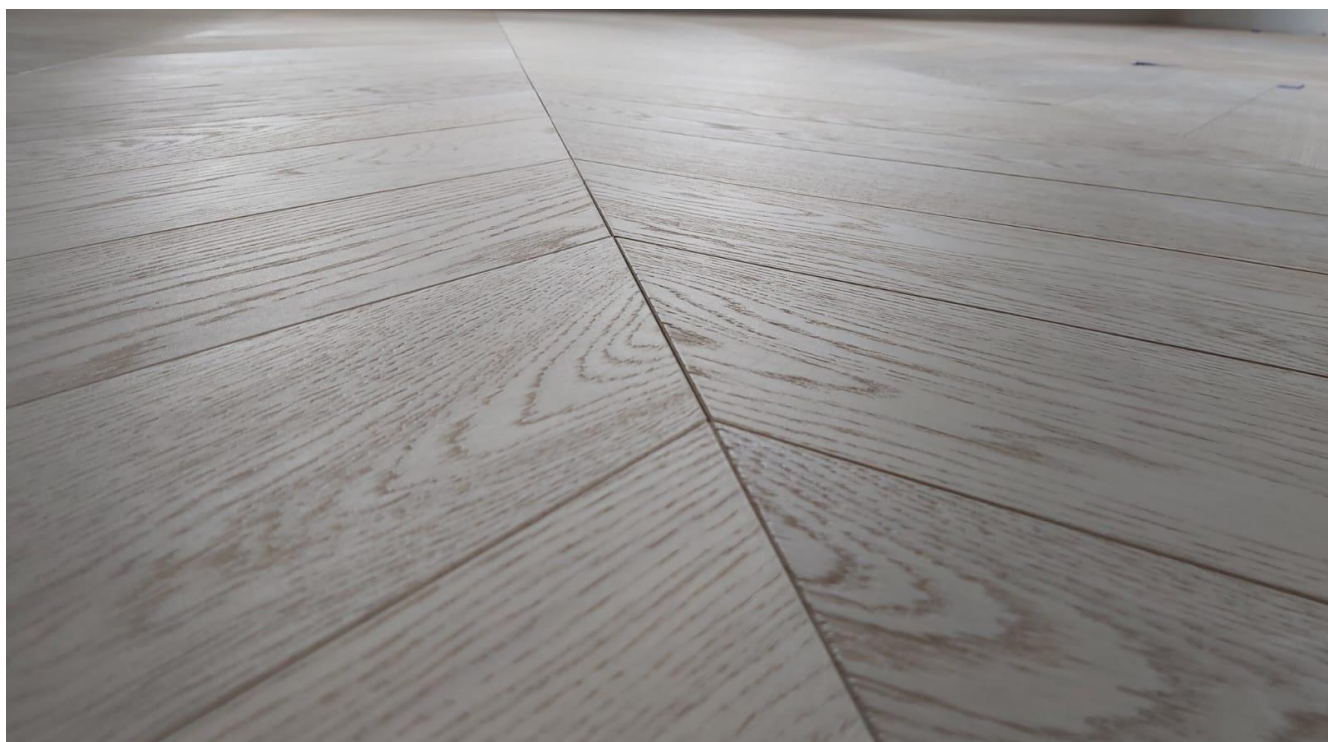

Kliknij w link: <https://lareco.pl/kontakt/>

Zdjęcie poglądowe:

Nr. L592

Podłoga Chevron 45 Warstwowa Dąb Europejski Natur 15 /4 x 135 x 700 Szczotka 4V Olejowosk Mat Dąb Patynowany

Cena katalogowa detaliczna netto m2 - ~~580 zł~~