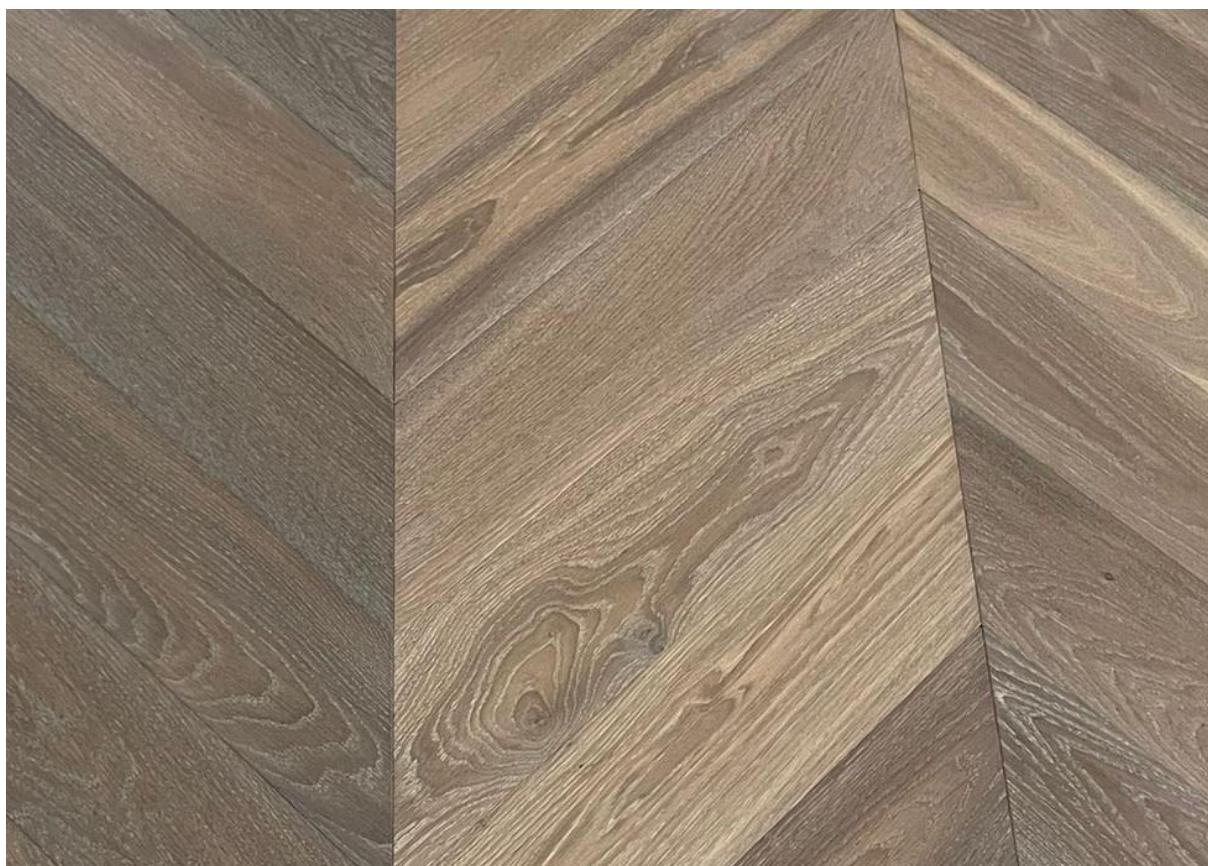

Kliknij w link: <https://lareco.pl/kontakt/>

Zdjęcie poglądowe:

Nr. L610

Podłoga Chevron 60 Warstwowa Dąb Europejski Natur 14/3 x 125 x 560 Szczotka 4V Lakier Mat LA Sierra

Cena katalogowa detaliczna netto m2 – ~~560 zł~~