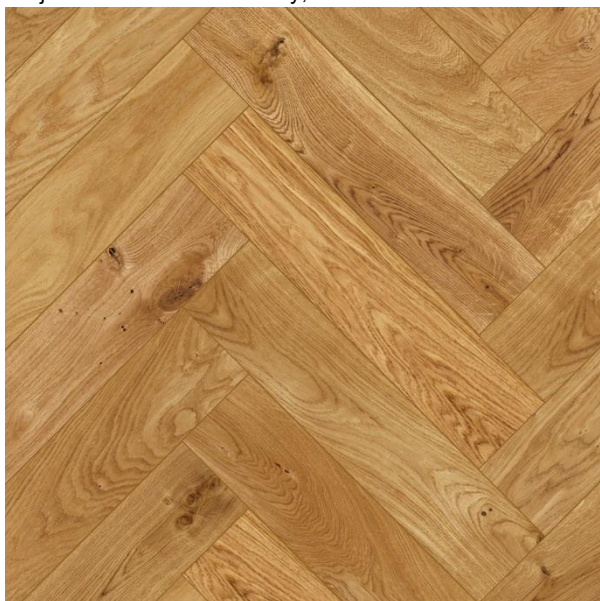

Kliknij w link: <https://lareco.pl/kontakt/>

Zdjęcia poglądowe:

Olejowosk Mat BP Słoneczny,

Olejowosk Mat BP Kredowy

Olejowosk Mat BP Borowy

Lakier Mat BP Złoty

Nr. PW4

Podłoga Parkiet Warstwowa Dąb Europejski Natur 14 /3x145x500 Szczotka 4V kolory do wyboru: