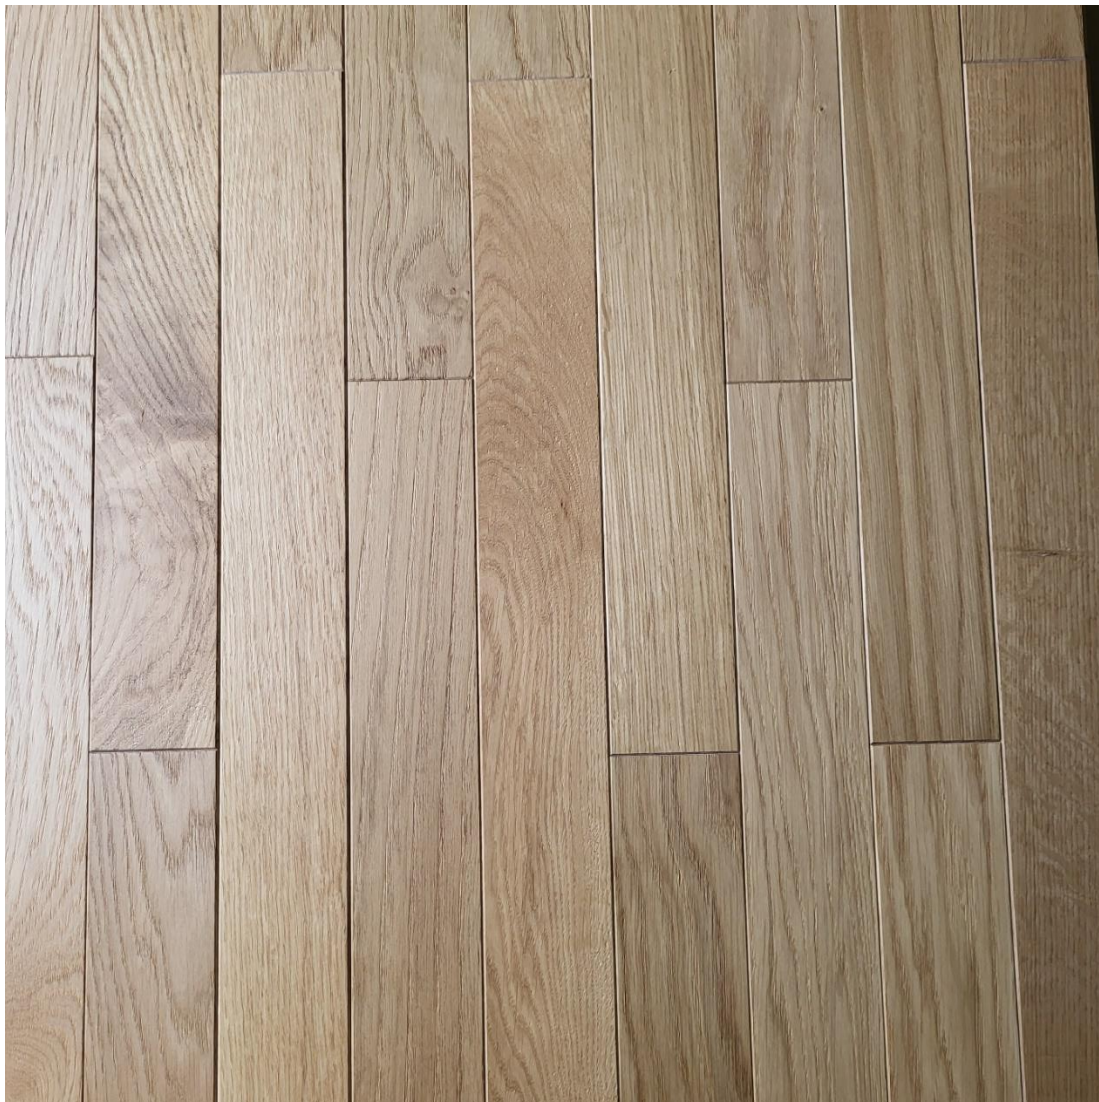

L681

Podłoga Deska Lita Dąb Europejski Klasa Natur 14,5 x 70 x 300-800 Szczotka 4V Lakier Mat SP Amber

Cena katalogowa detaliczna netto m2 - ~~450 zł~~

Cena wyprzedażowa outletowa netto m2 – 199 zł

Dostępna ilość: 711,168 m2

Termin realizacji: produkt dostępny z magazynu.

Jesteś zainteresowany produktem?

Wyślij zapytanie o produkt wypełniając formularz. Wpisz swoje miasto, podaj ilość m2 i numer pozycji.

Kliknij w link: <https://lareco.pl/kontakt/>

Zdjęcie poglądowe: