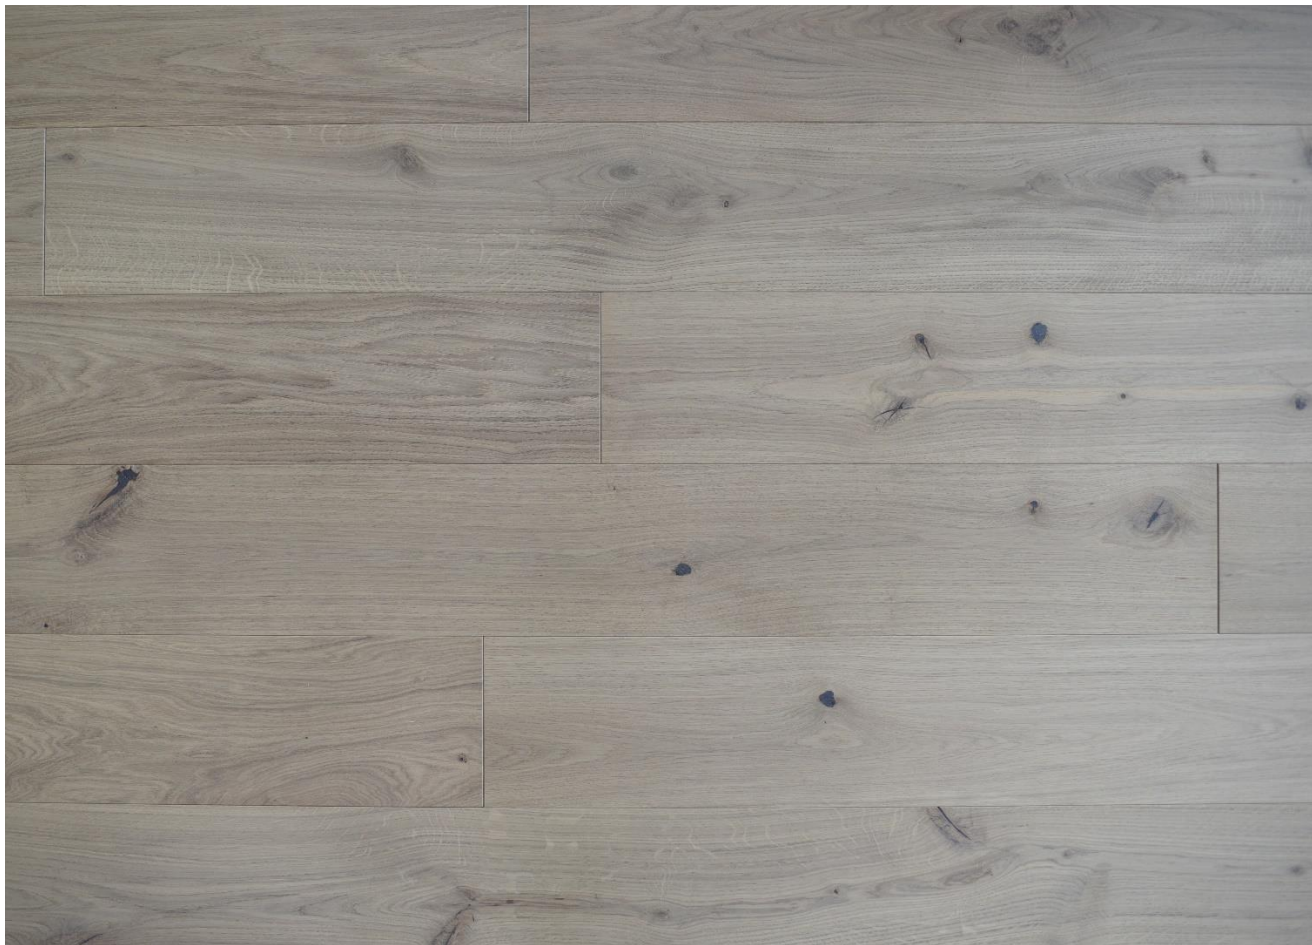

Kliknij w link: <https://lareco.pl/kontakt/>

Zdjęcie poglądowe:

Nr. ZW-3/8/22

Podłoga Deska Trójwarstwowa Dąb Europejski Rustic 15 /4 x 180 x 1800-2400 mm (minimum 75% desek w długościach 1800-2400, max 25% desek krótszych niż 1800 mm) Szczotka 4V Olejowosk Mat BP Kredowy