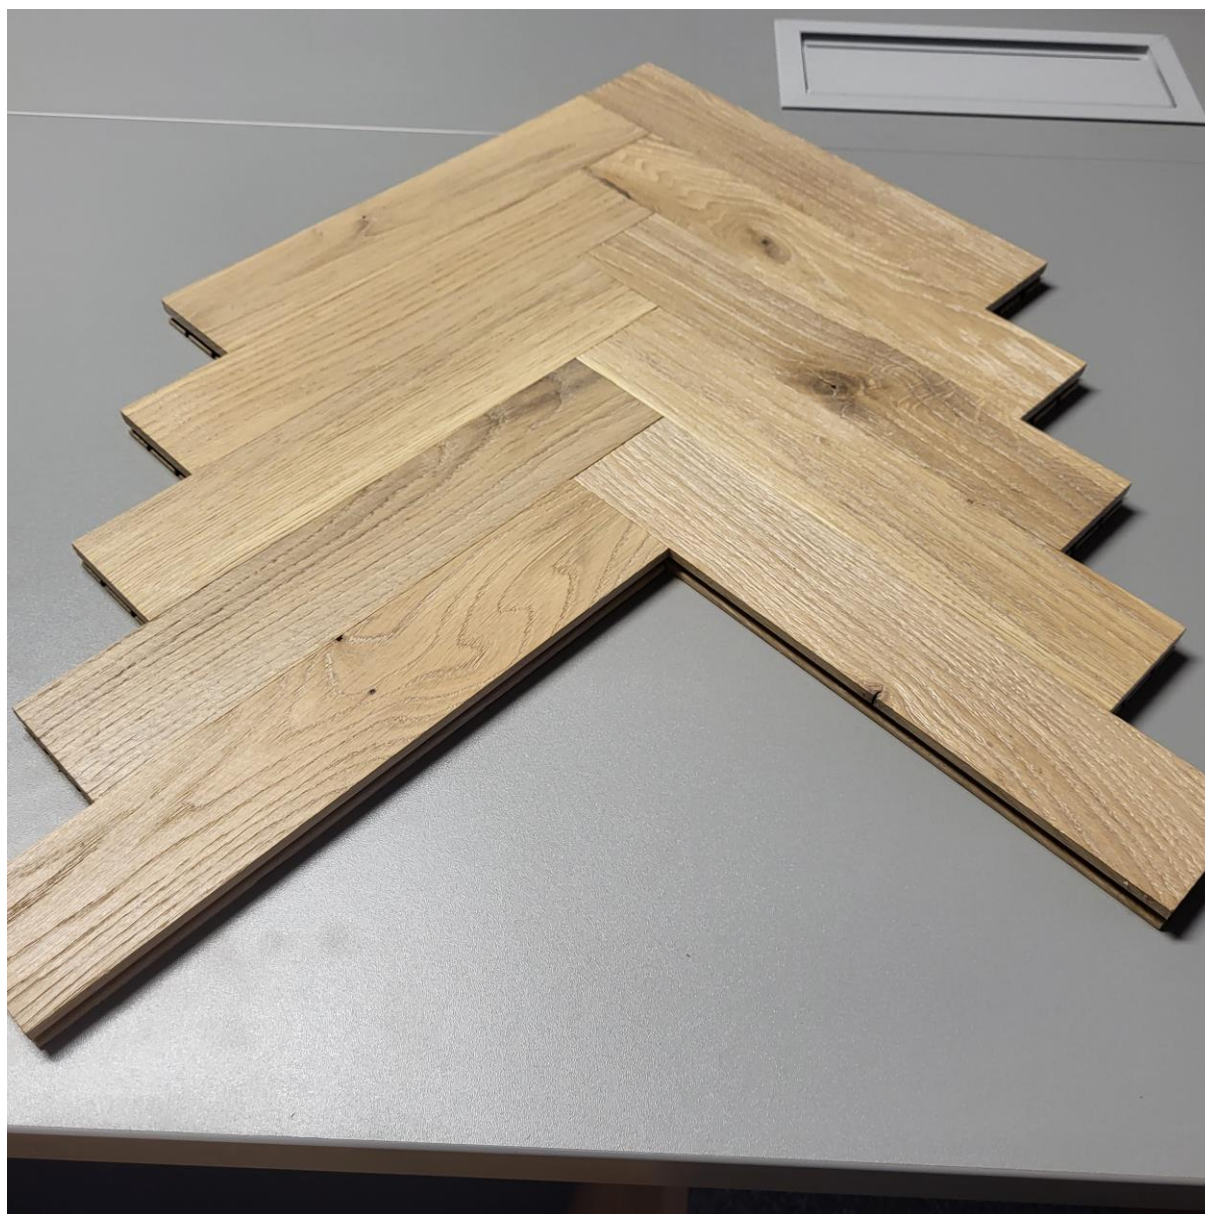

Kliknij w link: <https://lareco.pl/kontakt/>

Zdjęcie poglądowe:

Nr. L572B

Podłoga Parkiet Lita Dąb Europejski Klasa Mix 15 x 60 x 300 Szczotka 0V Olejowosk Mat BP Słoneczny

Cena katalogowa detaliczna netto m2 - ~~209 zł~~