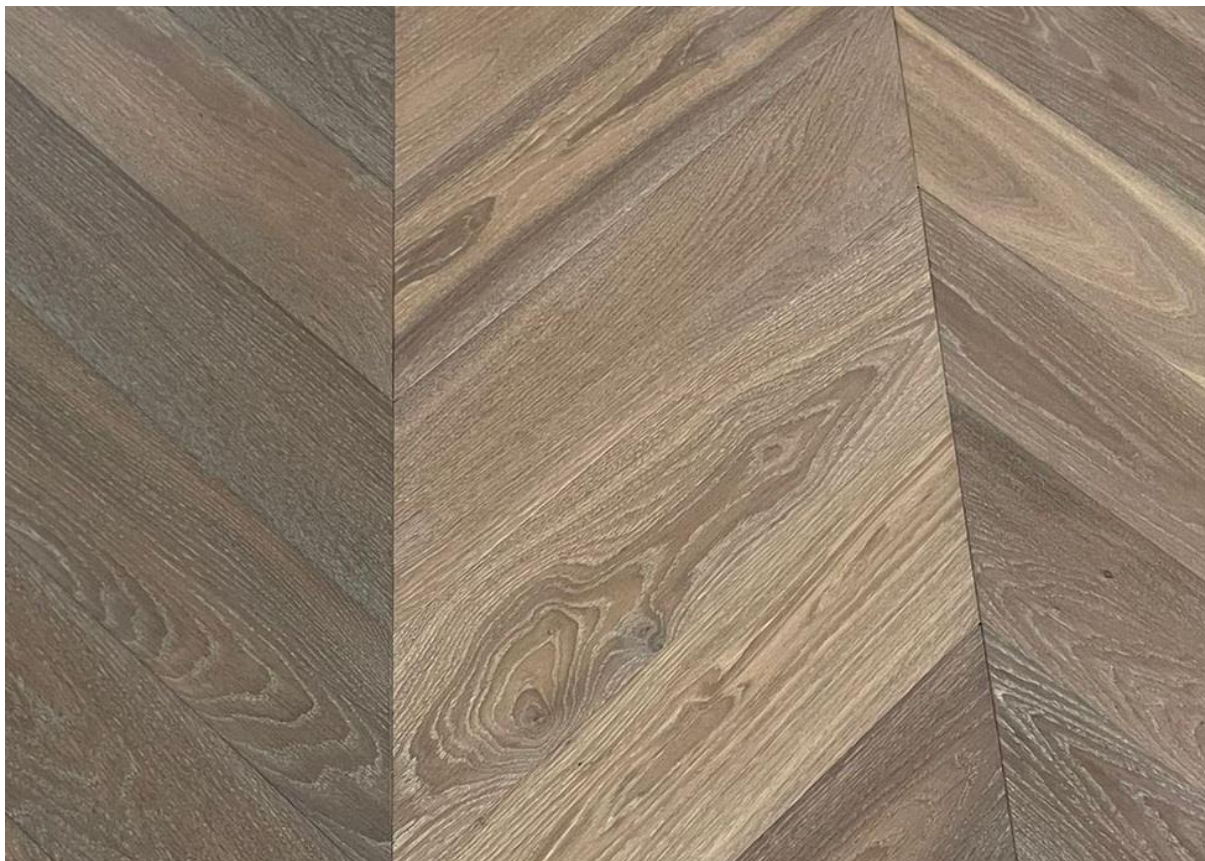

Nr. L588

Podłoga Chevron 45 Warstwowa Dąb Europejski Rustic 15 /4 x 135 x 700 Szczotka 4V Olejowosk Mat LA Moss Patyna

Cena katalogowa detaliczna netto m2 – ~~440 zł~~

Cena wyprzedazowa outletowa netto m2 – 197 zł

Dostępna ilość: 111 m2

Termin realizacji: produkt dostępny z magazynu.

Jesteś zainteresowany produktem?

Wyślij zapytanie o produkt wypełniając formularz. Wpisz swoje miasto, podaj ilość m2 i numer pozycji.

Kliknij w link: <https://lareco.pl/kontakt/>

Zdjęcie poglądowe: