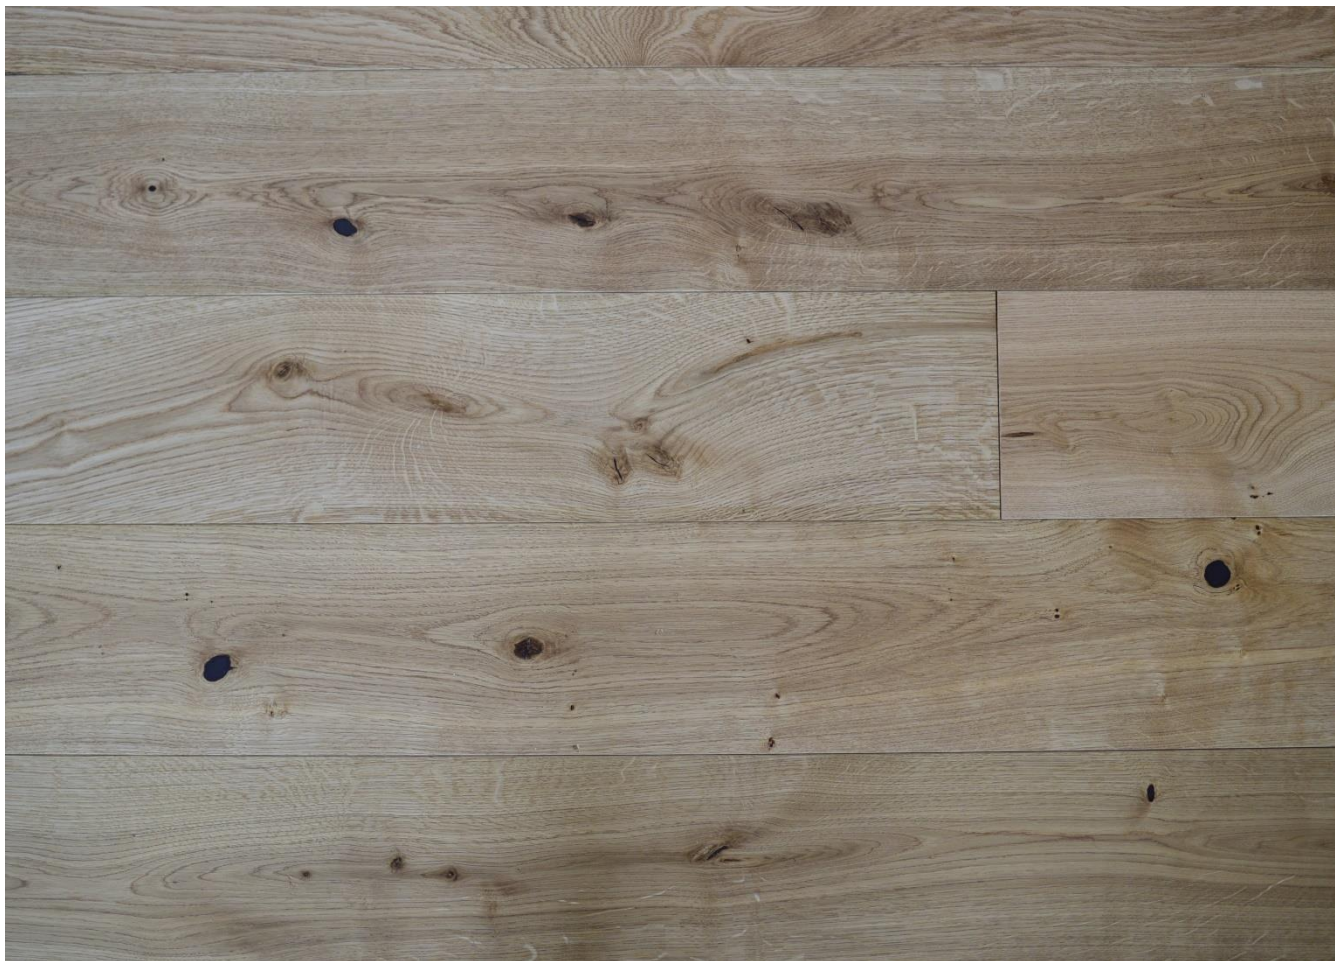

Kliknij w link: <https://lareco.pl/kontakt/>

Zdjęcie poglądowe:

Nr. ZW-2/8/22

Podłoga Deska Trójwarstwowa Dąb Europejski Rustic 15 /4 x 180 x 1800-2400 mm (minimum 75% desek w długościach 1800-2400, max 25% desek krótszych niż 1800 mm) Szczotka 4V Lakier Mat BP Złoty