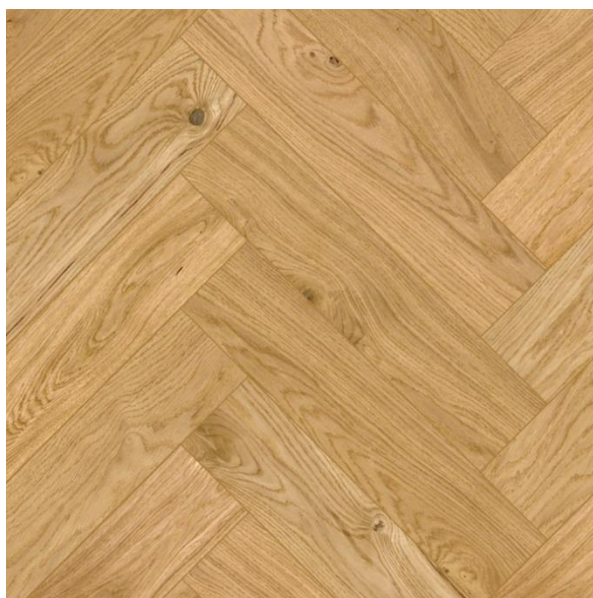

Kliknij w link: <https://lareco.pl/kontakt/>

Zdjęcia poglądowe:

Olejowosk Mat BP Słoneczny,

Olejowosk Mat BP Kredowy

Olejowosk Mat BP Borowy

Lakier Mat BP Złoty

Nr. PW4

Podłoga Parkiet Warstwowa Dąb Europejski Natur 14 /3x145x500 Szczotka 4V kolory do wyboru: