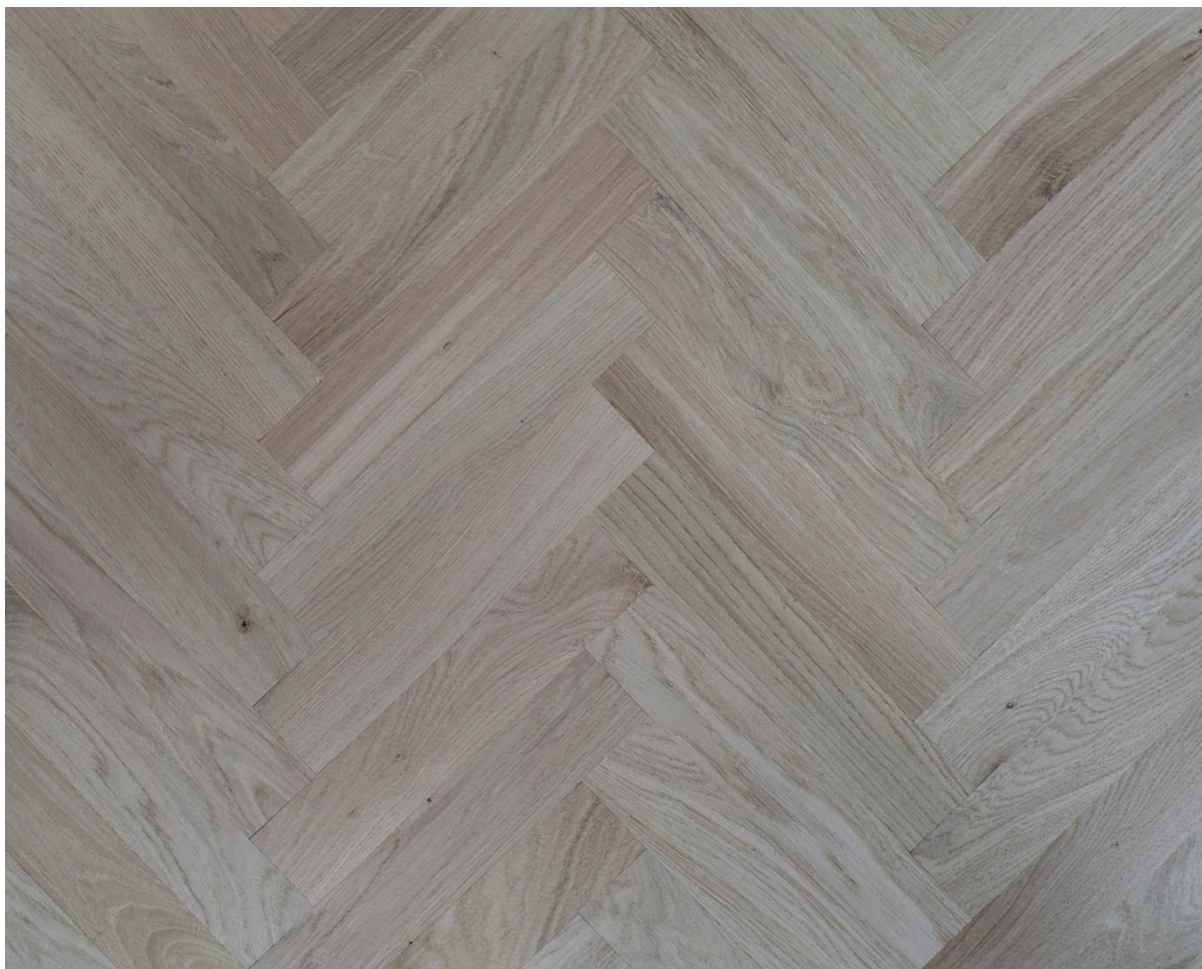

Zdjęcie poglądowe:

Pozycja Nr. L718

Podłoga Parkiet Lita Dąb Europejski Klasa Natur 15 x 70 x 300 0V surowy niewykończony

Cena wyprzedażowa outletowa netto m2 – 140 zł

Dostępna ilość: 150,98 m2

Termin realizacji: dostępne z magazynu.