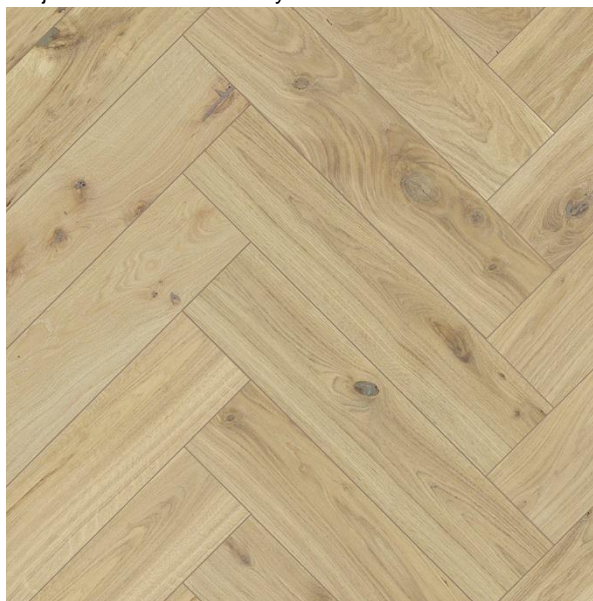

Kliknij w link: <https://lareco.pl/kontakt/>

Zdjęcia poglądowe:

Olejowosk Mat BP Słoneczny,

Olejowosk Mat BP Kredowy

Olejowosk Mat BP Borowy

Lakier Mat BP Złoty

Nr. PW4

Podłoga Parkiet Warstwowa Dąb Europejski Natur 14 /3x145x500 Szczotka 4V kolory do wyboru: