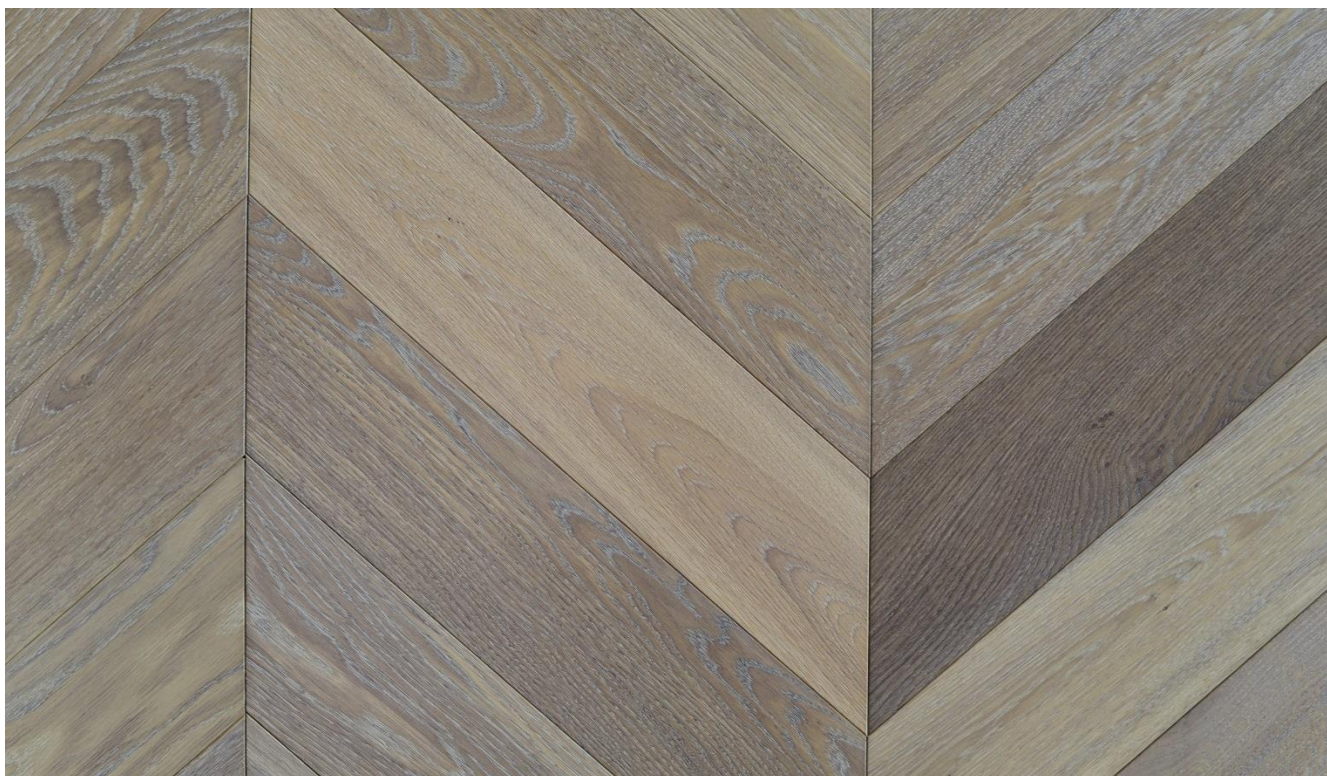

Nr. L592

Podłoga Chevron 45 Warstwowa Dąb Europejski Natur 15 /4 x 135 x 700 Szczotka 4V Olejowosk Mat Dąb Patynowany

Cena katalogowa detaliczna netto m2 - ~~580 zł~~

Cena wyprzedażowa outletowa netto m2 – 229 zł

Dostępna ilość: 47 m2

Termin realizacji: produkt dostępny z magazynu.

Jesteś zainteresowany produktem?

Wyślij zapytanie o produkt wypełniając formularz. Wpisz swoje miasto, podaj ilość m2 i numer pozycji.

Kliknij w link: <https://lareco.pl/kontakt/>

Zdjęcie poglądowe: