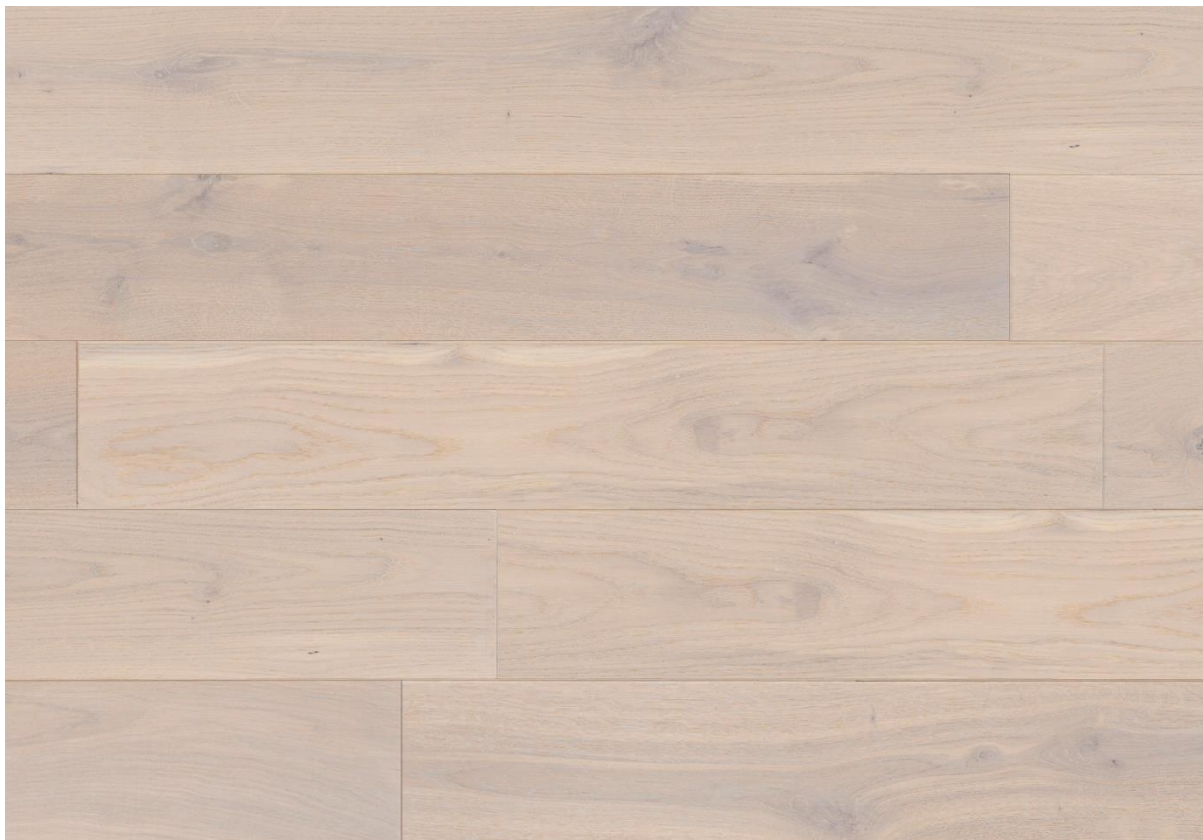

Kliknij w link: <https://lareco.pl/kontakty/>

Zdjęcie poglądowe:

Pozycja Nr. L701

Podłoga Deska Lita Dąb Europejski Klasa Rustic 15 x 130 x 300-1200 Szczotka 4V Olejowosk Mat BP Jesienny

Cena katalogowa detaliczna netto m2 - ~~265 zł~~