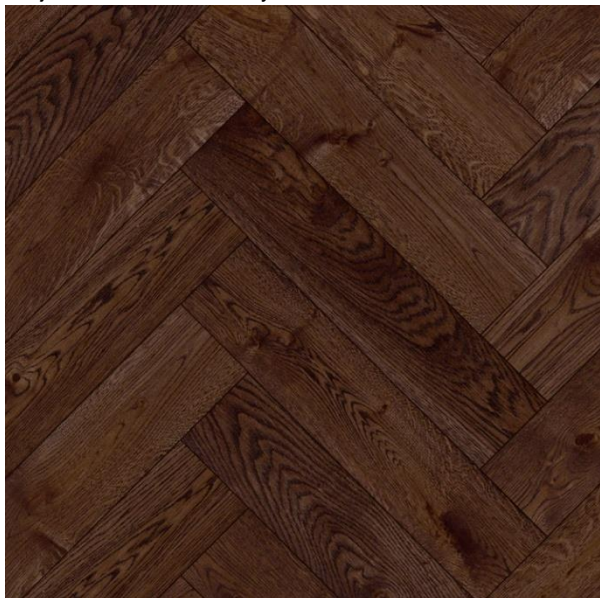

Kliknij w link: <https://lareco.pl/kontakt/>

Zdjęcia poglądowe:

Olejowosk Mat BP Słoneczny,

Olejowosk Mat BP Kredowy

Olejowosk Mat BP Borowy

Lakier Mat BP Złoty

Nr. PW4

Podłoga Parkiet Warstwowa Dąb Europejski Natur 14 /3x145x500 Szczotka 4V kolory do wyboru: