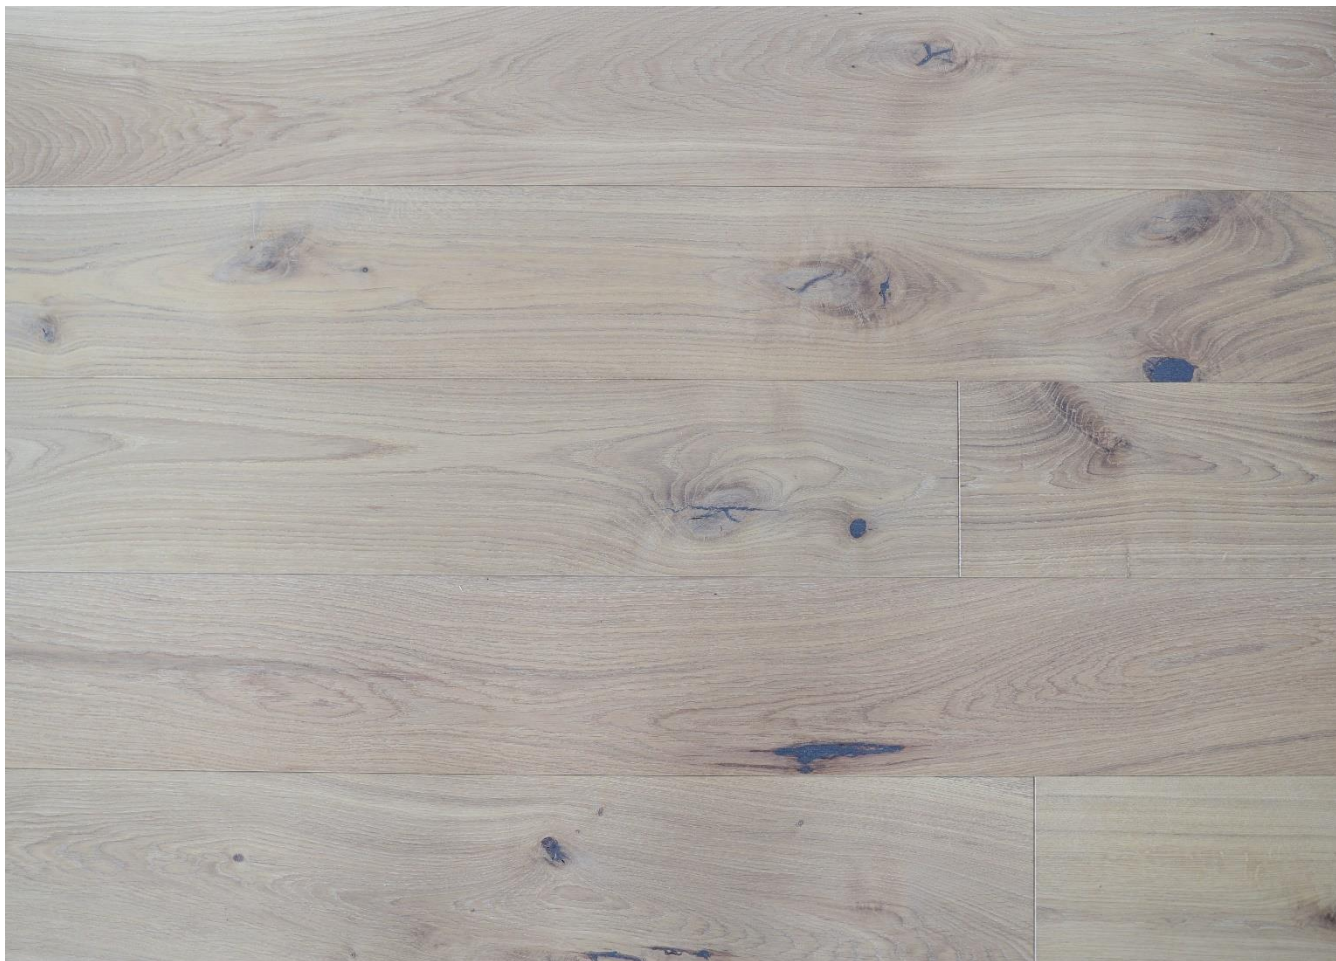

Kliknij w link: <https://lareco.pl/kontakt/>

Zdjęcie poglądowe:

Nr. ZW-1/1/24

Podłoga Deska Trójwarstwowa Dąb Europejski Rustic 15 /4 x 180 x 1800-2400 mm (minimum 75% desek w długościach 1800-2400, max 25% desek krótszych niż 1800 mm) Szczotka 4V Olejowosk Mat BP Słoneczny