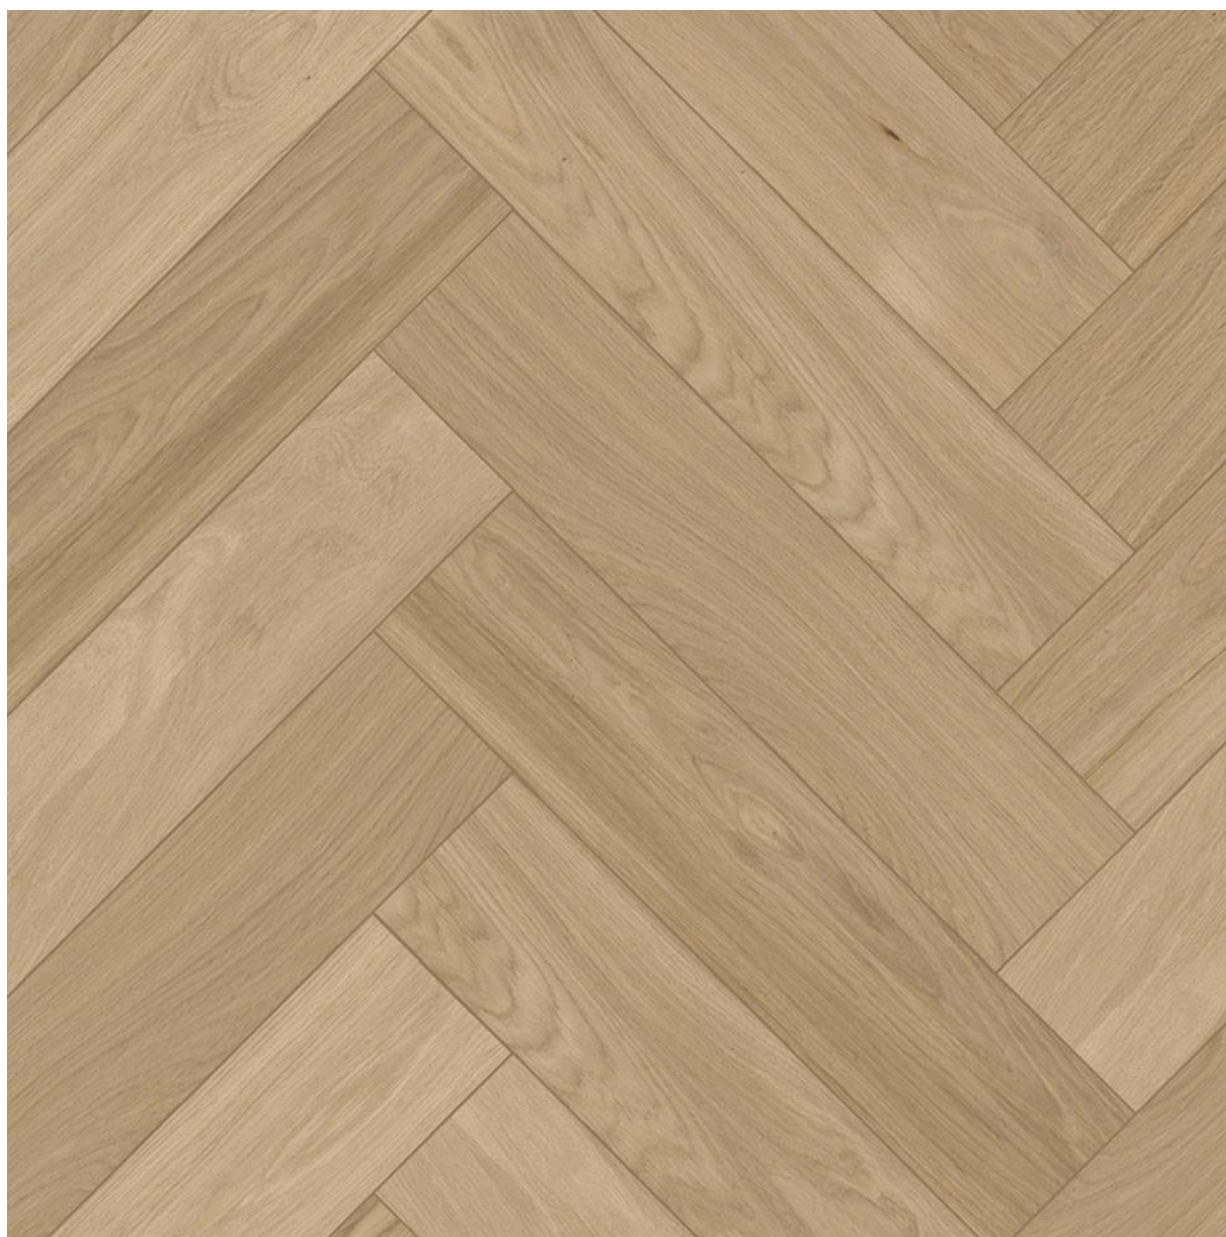

Kliknij w link: <https://lareco.pl/kontakt/>

Zdjęcie poglądowe koloru Dąb Pustynny:

Nr. PW5

Podłoga Parkiet Warstwowa Dąb Europejski Rustic 14 /3x145x500 Szczotka 4V Lakier Mat BP Złoty

Cena katalogowa detaliczna netto m2 – ~~259,00 zł~~